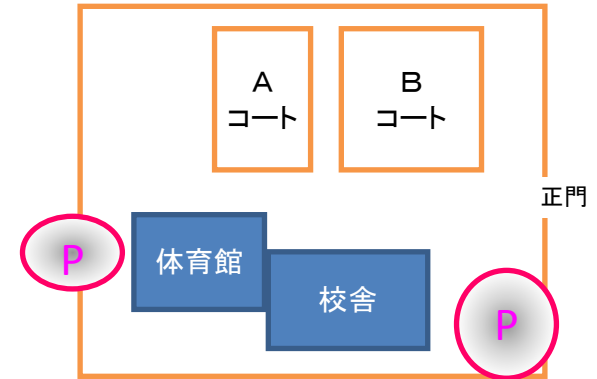

		Aコート		Bコート		
①	10:00～	FC.Anillo	:	デルソーレシキ	:	<div style="border: 2px solid orange; border-radius: 15px; padding: 10px; margin-bottom: 10px;"> <p>8時40分開門です。</p> <p>各チーム、車の台数制限はありませんが乗り合わせをお願いします。</p> </div> <div style="border: 2px solid orange; border-radius: 15px; padding: 10px; margin-bottom: 10px;"> <p>時間の都合上、挨拶はセンターサークルのみ、ベンチは無しでお願いします。</p> </div> <div style="border: 2px solid orange; border-radius: 15px; padding: 10px;"> <p>試合開始時間は予定で、早目の準備・キックオフをお願いいたします。</p> </div>
②	10:30～	王 寺	:	FCAセンチュリー	:	
③	11:00～	グラシオン	:	喜連東	:	
④	11:30～	FC.Anillo	:	王 寺	:	
⑤	12:00～	デルソーレシキ	:	グラシオン	:	
⑥	12:30～	FCAセンチュリー	:	喜連東	:	
⑦	13:00～	FC.Anillo	:	グラシオン	:	
⑧	13:30～	王 寺	:	喜連東	:	
⑨	14:00～	デルソーレシキ	:	FCAセンチュリー	:	
⑩	14:30～	FC.Anillo	:	喜連東	:	
⑪	15:00～	グラシオン	:	FCAセンチュリー	:	
⑫	15:30～	王 寺	:	デルソーレシキ	:	
⑬	16:00～		:		:	