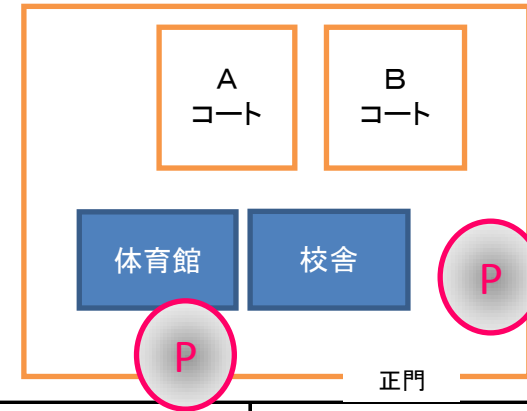

# U-11、10、9TM 【西和養護学校】

日時 : 2019年 6月 9日  
 会場 : 西和養護学校  
 試合時間 : 12-3-12分  
 注意事項 : フェンスにはボールを蹴らない  
 喫煙は正門外でお願いしま 校舎には立ち入らないこと  
 ゴミは各チームで持ち帰って下さい。  
 選手の朝一番での顔色の確認をお願いします、体調不良の選手は休憩させてください。  
 審判は、当該チームで行ってください。  
 遊具は自己責任で使用してください

		Aコート		Bコート		<p>7時45分開門です。 各チーム、車の台数制限はありません。</p> <p>時間の都合上、挨拶はセンターサークルのみ、ベンチは無しでお願いします。</p> <p>試合開始時間は予定です、早目の準備・キックオフをお願いいたします。</p>
①	9:30~	FC.Anillo (B)	: 王寺 (B)		:	
②	10:00~	FCAセンチュリー(B)	: 王寺 (C)		:	
③	10:30~	FCAセンチュリー(A)	: 王寺 (A)		:	
④	11:00~	河合	: FC.Anillo (A)		:	
⑤	11:30~	FCAセンチュリー(B)	: 王寺 (B)		:	
⑥	12:00~	FC.Anillo (B)	: 王寺 (C)		:	
⑦	12:30~	河合	: 王寺 (A)		:	
⑧	13:00~	FCAセンチュリー(A)	: FC.Anillo (A)		:	
⑨	13:30~	FC.Anillo (B)	: 王寺 (B)		:	
⑩	14:00~	FCAセンチュリー(B)	: 王寺 (C)		:	
⑪	14:30~	FC.Anillo (A)	: 王寺 (A)		:	
⑫	15:00~	FCAセンチュリー(A)	: 河合	FCAセンチュリー(B)	: 王寺 (B)	
⑬	15:30~	FCAセンチュリー(A)	: 王寺 (A)	FC.Anillo (B)	: 王寺 (C)	
⑭	16:00~	河合	: FC.Anillo (A)		:	
⑮	16:30~		:		:	