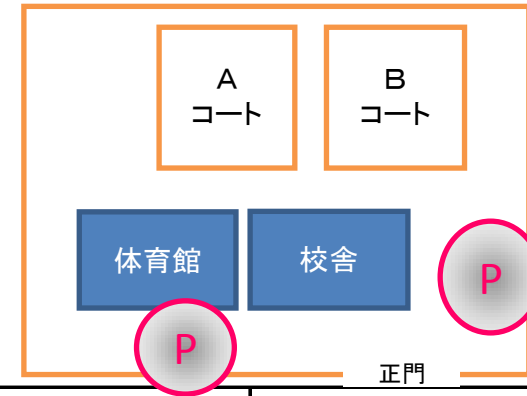

U-11、10、9TM 【西和養護学校】

日時 : 2019年 6月 23日
 会場 : 西和養護学校
 試合時間 : 12-3-12分(5、4年) 12分1本(3年)
 注意事項 : フェンスにはボールを蹴らない
 喫煙は正門外でお願いしま 校舎には立ち入らないこと
 ゴミは各チームで持ち帰って下さい。
 選手の朝一番での顔色の確認をお願いします、体調不良の選手は休憩させてください。
 審判は、当該チームで行ってください。
 遊具は自己責任で使用してください

		Aコート		Bコート		
①	9:30~	FCAセンチュリー(3)	:	王寺(3)	:	7時45分開門です。 各チーム、車の台数制限はありません。 時間の都合上、挨拶はセンターサークルのみ、ベンチは無しでお願いします。 試合開始時間は予定です、早目の準備・キックオフをお願いいたします。
②	9:45~	FC.Anillo(3)	:	王寺(3)	:	
③	10:00~	FC.Anillo(3)	:	FCAセンチュリー(3)	:	
④	10:15~	FCAセンチュリー(5)	:	FC.Anillo(5)	:	
⑤	10:45~	FCAセンチュリー(4)	:	王寺(4)	:	
⑥	11:15~	FC.Anillo(3)	:	FCAセンチュリー(3)	:	
⑦	11:30~	王寺(3)	:	FCAセンチュリー(3)	:	
⑧	11:45~	王寺(3)	:	FC.Anillo(3)	:	
⑨	12:00~	FCAセンチュリー(5)	:	王寺(4)	:	
⑩	12:30~	FCAセンチュリー(4)	:	FC.Anillo(5)	:	
⑪	13:00~	王寺(3)	:	FC.Anillo(3)	:	
⑫	13:15~	FCAセンチュリー(3)	:	FC.Anillo(3)	:	
⑬	13:30~	FCAセンチュリー(3)	:	王寺(3)	:	
⑭	13:45~	FCAセンチュリー(5)	:	FCAセンチュリー(4)	:	
⑮	14:15~	FC.Anillo(5)	:	王寺(4)	:	
⑪	14:45~	FCAセンチュリー(3)	:	王寺(3)	:	
⑫	15:00~	FC.Anillo(3)	:	王寺(3)	:	
⑬	15:15~	FC.Anillo(3)	:	FCAセンチュリー(3)	:	
⑭	15:30~	FCAセンチュリー(5)	:	FCAセンチュリー(4)	:	
⑮	16:00~	王寺(4)	:	FC.Anillo(5)	:	