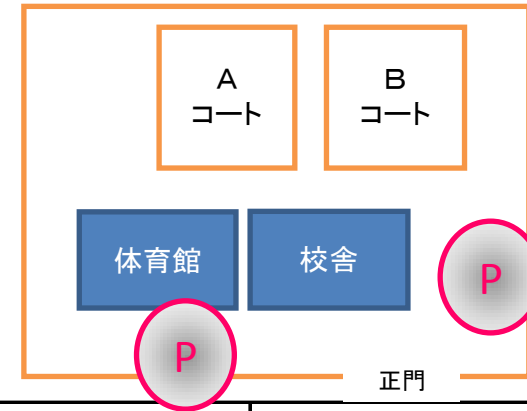

北葛U-10リーグ、9TM 【西和養護学校】

日時 : 2019年 7月 7日
 会場 : 西和養護学校
 試合時間 : 12-3-12分
 注意事項 : フェンスにはボールを蹴らない
 喫煙は正門外でお願いしま 校舎には立ち入らないこと
 ゴミは各チームで持ち帰って下さい。
 選手の朝一番での顔色の確認をお願いします、体調不良の選手は休憩させてください。
 審判は、当該チームで行ってください。
 遊具は自己責任で使用してください

		Bコート【北葛U-10リーグ】		Aコート【U-9】		<p>7時45分開門です。 各チーム、車の台数制限はありません。</p> <p>時間の都合上、挨拶はセンターサークルのみ、ベンチは無しでお願いします。</p> <p>試合開始時間は予定です、早目の準備・キックオフをお願いいたします。</p>
①	9:30~	志都美・旭ヶ丘	: 下 田		:	
②	10:00~	FC.Anillo	: FCAセンチュリー		:	
③	10:30~	斑鳩DC	: 志都美・旭ヶ丘	FCAセンチュリー B	: FC.Anillo B	
④	11:00~	下 田	: FC.Anillo	斑鳩 B	: 志都美・旭ヶ丘 B	
⑤	11:30~	FCAセンチュリー	: 斑鳩DC	下田 B	: FC.Anillo B	
⑥	12:00~	志都美・旭ヶ丘	: FC.Anillo	FCAセンチュリー B	: 斑鳩 B	
⑦	12:30~	下 田	: 斑鳩DC	志都美・旭ヶ丘 B	: 下田 B	
⑧	13:00~	FCAセンチュリー	: 志都美・旭ヶ丘	FC.Anillo B	: 斑鳩 B	
⑨	13:30~	FC.Anillo	: 斑鳩DC	FCAセンチュリー B	: 志都美・旭ヶ丘 B	
⑩	14:00~	下 田	: FCAセンチュリー	下田 B	: 斑鳩 B	
⑪	14:30~	志都美・旭ヶ丘	: FC.Anillo	FC.Anillo B	: 志都美・旭ヶ丘 B	
⑫	15:00~	斑鳩DC	: 下 田	FCAセンチュリー B	: 下田 B	
⑬	15:30~	FC.Anillo	: FCAセンチュリー		:	
⑭	16:00~		:		:	
⑮	16:30~		:		:	