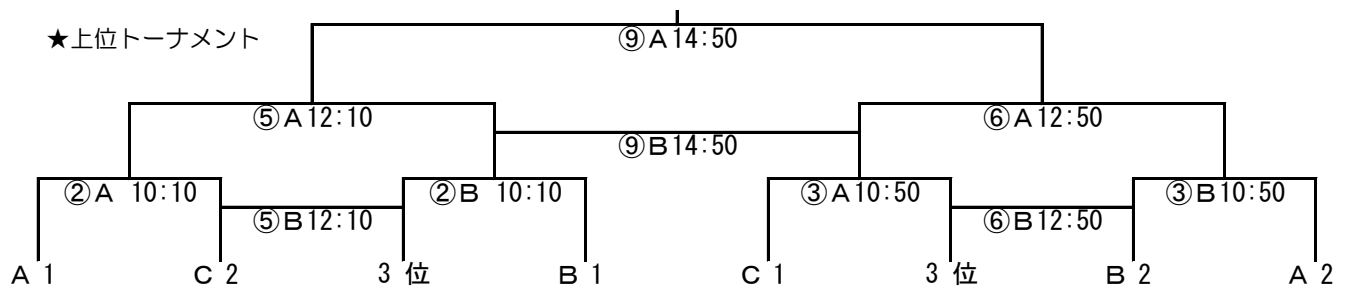

第1回 新庄オータムカップ U-12

《1日目》 令和元年9月28日(土)

	時間	新庄第一健民 Aコート			新庄第一健民 Bコート		
1	9:30	センチュリー	—	五 條	斑 鳩	—	三和鎌田
2	10:10	マスガ	—	クレアール	奈良クラブ	—	葛城新庄
3	10:50	Anillo	—	下 田	真美ヶ丘	—	富田林常盤
4	11:30	センチュリー	—	斑 鳩	五 條	—	三和鎌田
5	12:10	マスガ	—	奈良クラブ	クレアール	—	葛城新庄
6	12:50	Anillo	—	真美ヶ丘	富田林常盤	—	下 田
7	1:30	センチュリー	—	三和鎌田	斑 鳩	—	五 條
8	2:10	マスガ	—	葛城新庄	奈良クラブ	—	クレアール
9	2:50	Anillo	—	富田林常盤	真美ヶ丘	—	下 田

Aブロック	センチュリー	斑 鳩	五 條	三和鎌田	勝点	得点	失点	得失	順位
センチュリー	—	—	—	—					
斑 鳩	—	—	—	—					
五 條	—	—	—	—					
三和鎌田	—	—	—	—					

Bブロック	マスガ	奈良クラブ	クレアール	葛城新庄	勝点	得点	失点	得失	順位
マスガ	—	—	—	—					
奈良クラブ	—	—	—	—					
クレアール	—	—	—	—					
葛城新庄	—	—	—	—					

Cブロック	Anillo	真美ヶ丘	富田林常盤	下 田	勝点	得点	失点	得失	順位
Anillo	—	—	—	—					
真美ヶ丘	—	—	—	—					
富田林常盤	—	—	—	—					
下 田	—	—	—	—					

審判は両日、相互審判になっています。(左チーム→前半、右チーム→後半)

《2日目》 令和元年9月29日(日)

3位の場所は、各ブロック3位の内、上位2チームで抽選します。
但し、同一ブロックのチームと当たらないように配慮いたします。

フレンドリーマッチ ⑧A14:10 【⑤B勝—⑥B勝】 ⑧B14:10 【⑤B負—⑥B負】

3位グループ

順位	チーム名

★下位リーグ

	時間	新庄第一健民 Aコート			新庄第一健民 Bコート		
①	9:30	A4	—	B4	C4	—	3位
④	11:30	A4	—	3位	C4	—	B4
⑦	13:30	A4	—	C4	3位	—	B4