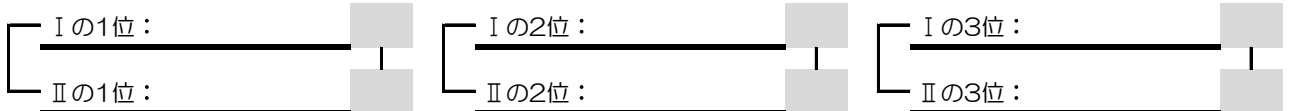

第1位	第2位	第3位	第4位	第5位	第6位
Aグループ	Aグループ1位	Aグループ2位	Aグループ3位	Aグループ4位	Aグループ5位	Aグループ6位
Bグループ	Bグループ1位	Bグループ2位	Bグループ3位	Bグループ4位	Bグループ5位	Bグループ6位
Cグループ	Cグループ1位	Cグループ2位	Cグループ3位	Cグループ4位	Cグループ5位	Cグループ6位
Dグループ	Dグループ1位	Dグループ2位	Dグループ3位	Dグループ4位	Dグループ5位	Dグループ6位
Eグループ	Eグループ1位	Eグループ2位	Eグループ3位	Eグループ4位	Eグループ5位	Eグループ6位
Fグループ	Fグループ1位	Fグループ2位	Fグループ3位	Fグループ4位	Fグループ5位	Fグループ6位